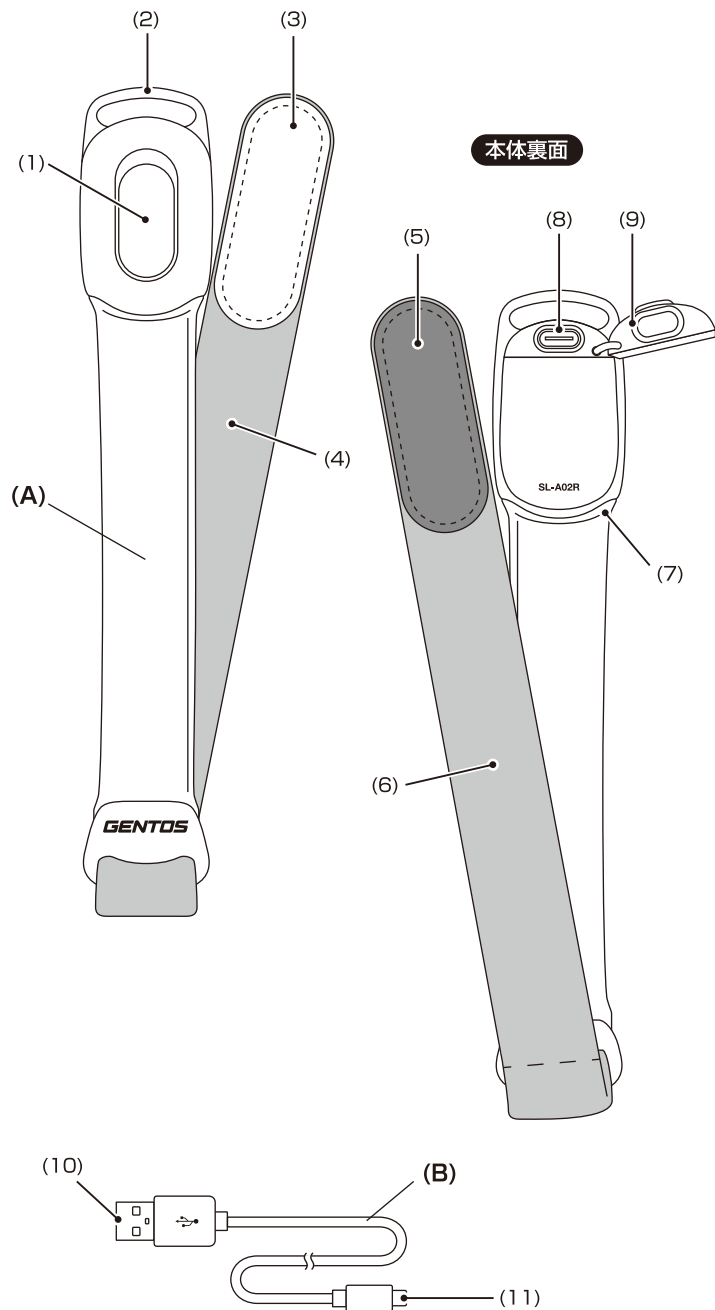

■ セット内容

(A) セーフティバンド本体 (B) USB Type-Cケーブル(20cm)

■ 各部の名称

(1) スイッチ (2) バンド通し (3) 反射板 (4) バンド (5) 面ファスナー (オス)
(6) 面ファスナー (メス) (7) チャージングインジケータ
(8) USB Type-Cポート (9) USB Type-Cポートキャップ (10) USBコネクタ
(11) USB Type-Cコネクタ

※付属のUSB Type-Cケーブルと図のUSB Type-Cケーブルの形状が異なる場合がございますが、問題なくご使用いただけます。

機能説明

■ 使用方法
消灯状態から下図のようなスイッチ操作でモードが切り替わります。

※各色点灯1.5秒以降の操作は点灯/点滅のみ

■ チャージングインジケータ
※ご使用前に必ず充電をしてください。
●赤点灯: 充電中 ●緑点灯: 充電完了

SL-A02R

このたびは、弊社製品をお買い上げいただき、まことにありがとうございます。取扱説明書をよくお読みのうえ、正しく安全にお使いください。ご使用前に「安全上の注意/使用上の注意」を必ずお読みください。また、この取扱説明書は大切に保管してください。