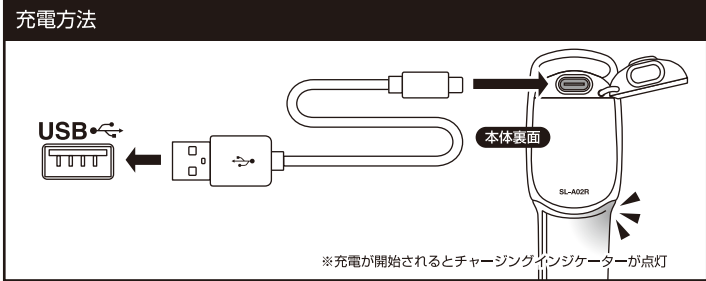

■ セット内容

(A) セーフティバンド本体 (B) USB Type-Cケーブル(20cm)

■ 各部の名称

(1) スイッチ (2) バンド通し (3) 反射板 (4) バンド (5) 面ファスナー (オス)
(6) 面ファスナー (メス) (7) チャージングインジケータ
(8) USB Type-Cポート (9) USB Type-Cポートキャップ (10) USBコネクタ
(11) USB Type-Cコネクタ

※付属のUSB Type-Cケーブルと図のUSB Type-Cケーブルの形状が異なる場合がございますが、問題なくご使用いただけます。

機能説明

■ 使用方法
消灯状態から下図のようなスイッチ操作でモードが切り替わります。

※各色点灯1.5秒以降の操作は点灯/点滅のみ

■ チャージングインジケータ
※ご使用前に必ず充電をしてください。
●赤点灯: 充電中 ●緑点灯: 充電完了

SL-A02R

このたびは、弊社製品をお買い上げいただき、まことにありがとうございます。取扱説明書をよくお読みのうえ、正しく安全にお使いください。ご使用前に「安全上の注意/使用上の注意」を必ずお読みください。また、この取扱説明書は大切に保管してください。