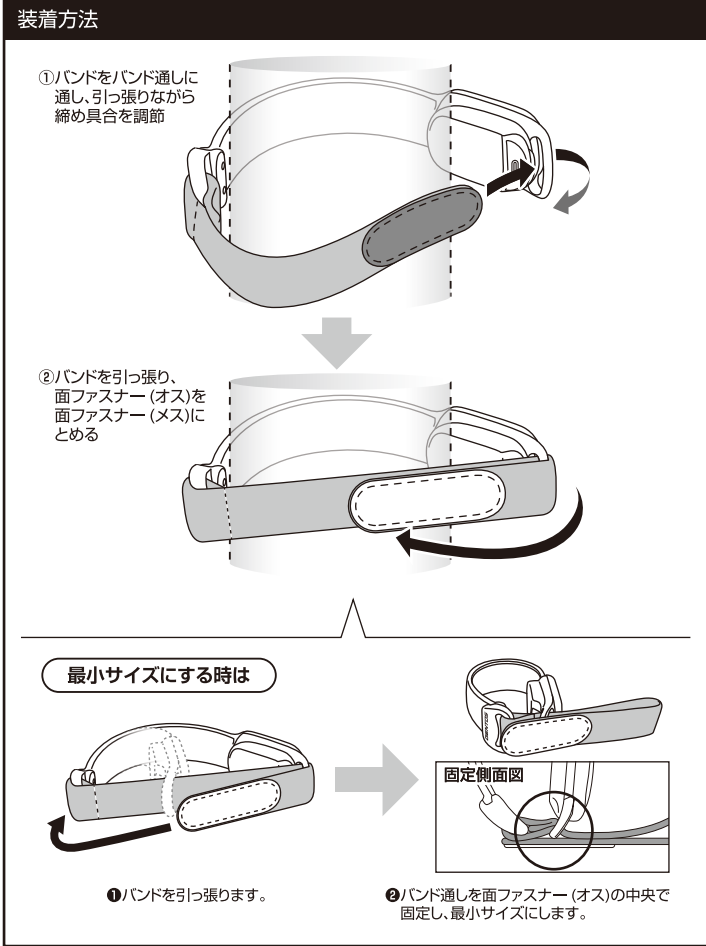

■ セット内容

(A) セーフティバンド本体 (B) USB Type-Cケーブル(20cm)

■ 各部の名称

(1) スイッチ (2) バンド通し (3) 反射板 (4) バンド (5) 面ファスナー (オス)
(6) 面ファスナー (メス) (7) チャージングインジケータ
(8) USB Type-Cポート (9) USB Type-Cポートキャップ (10) USBコネクタ
(11) USB Type-Cコネクタ

※付属のUSB Type-Cケーブルと図のUSB Type-Cケーブルの形状が異なる場合がございますが、問題なくご使用いただけます。

機能説明

■ 使用方法
消灯状態から下図のようなスイッチ操作でモードが切り替わります。

※各色点灯1.5秒以降の操作は点灯/点滅のみ

■ チャージングインジケータ
※ご使用前に必ず充電をしてください。
●赤点灯: 充電中 ●緑点灯: 充電完了

SL-A02R

このたびは、弊社製品をお買い上げいただき、まことにありがとうございます。取扱説明書をよくお読みのうえ、正しく安全にお使いください。ご使用前に「安全上の注意/使用上の注意」を必ずお読みください。また、この取扱説明書は大切に保管してください。